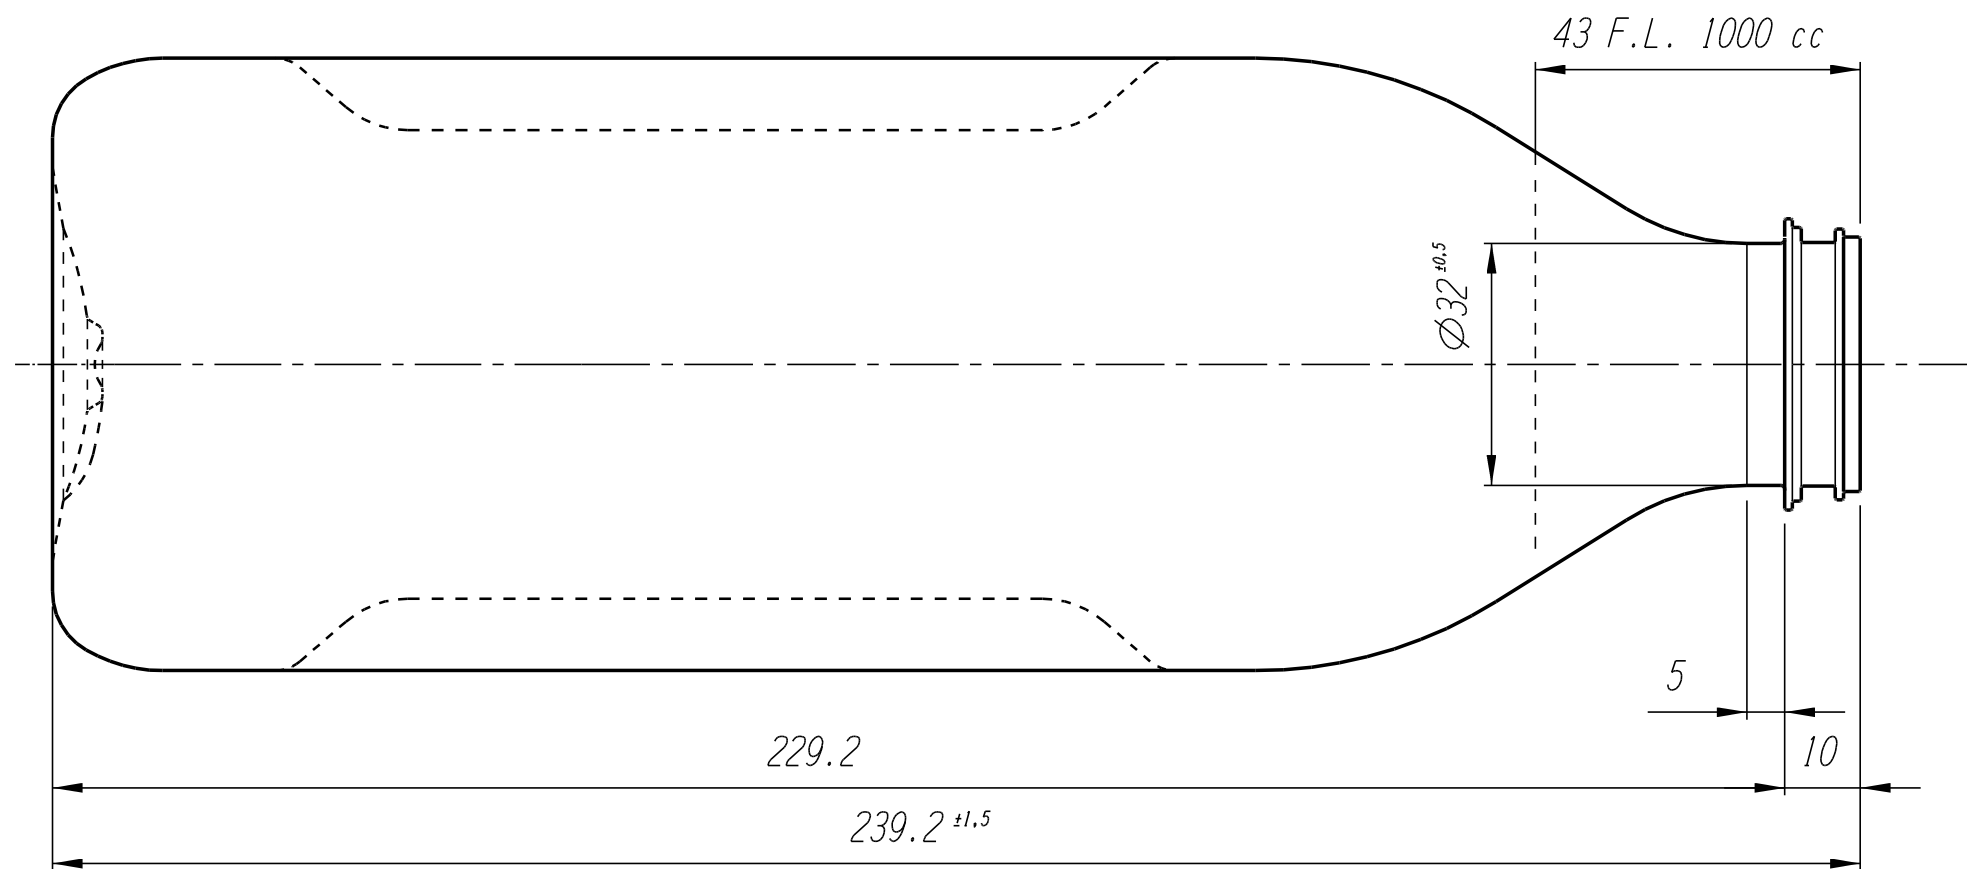

VISTA DAL FONDO

Ø38,5 ±0,3

Ø35,8 ±0,3

Ø33,66 ±0,3

Ø31 ±0,3

Ø29 ±0,3

R1

R0.3

R0.3

R0.3

R0.5

R0.3

R0.3

R0.3

R0.3

R0.5

R0.7

Dettaglio Bocca scala 5:1

2,2

3,3

4,5

7,8

9

10 ±0,3

1,1

1,2

1

SEZIONE A-A

REV.	DATA	MOTIVO DELLA REVISIONE	Emesso da UT	Approvato da DT
00	04/12/01	PRIMA EMISSIONE		
01	13/12/04	MOD. ALTEZZA TOT. ERA 235,2	Bardiani	Forner

Faba Sirna S.p.A.

DESCRIZIONE: BOTTIGLIA STANDARD  
1 lt OLIO SEZIONE QUADRA IMBOCC.  
36/29